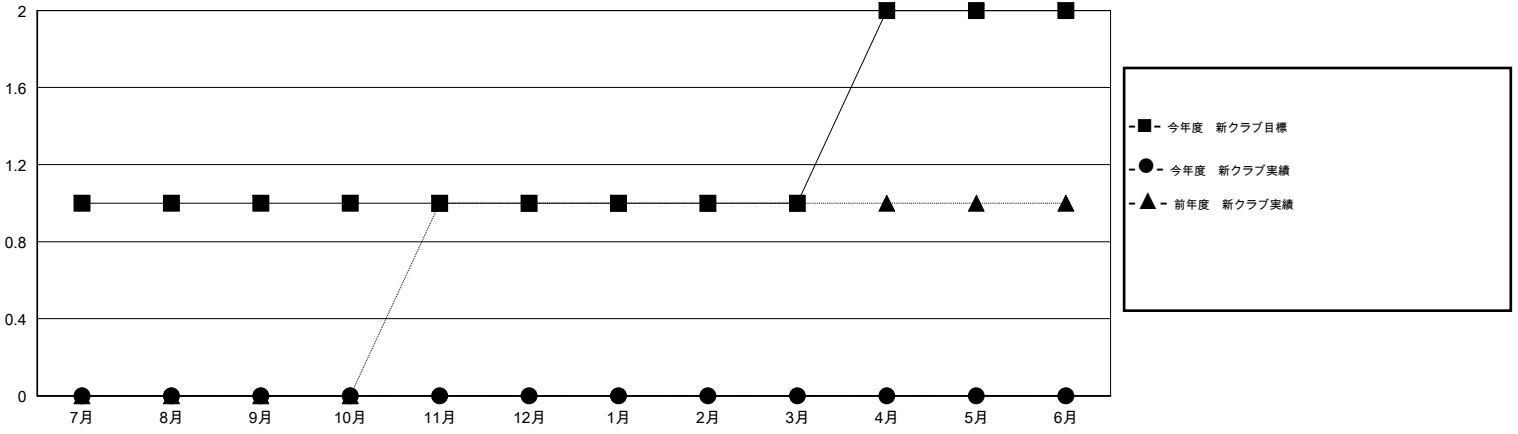

# MONTHLY MEMBERSHIP PROGRESS REPORT

District 331 A

Results as of: 2/29/2016

GMT: Masayuki Kaneko

地域 JAPAN

GMT会則地域 5-Jap

クラブ					名				
結果: 2015-2016					結果: 2015-2016				
四半期	新クラブ目標	新クラブ	解散クラブ	純増/減	四半期	新会員目標	チャーターメン バー/新会員	退会者	純増/減
7月/8月/9月	1	0	1	-1	7月/8月/9月	70	105	52	53
10月/11月/12月	0	0	0	0	10月/11月/12月	40	40	52	-12
1月/2月/3月	0	0	0	0	1月/2月/3月	100	32	23	9
4月/5月/6月	1	0	0	0	4月/5月/6月	-30	0	0	0

新クラブ目標及び実績累計

会員目標及び実績累計

解散クラブ: 1	53 CLUBS OF 74 一名以上の新会員を登録	男女別
		男性 2,254 (79.76%)
		女性 572 (20.24%)
退会者	<a href="#">健康診断データはこちら</a>	家族会員 944
物故会員 14		世帯主 416
クラブ解散 0		世帯主以外 528
その他 113		
合計 127		