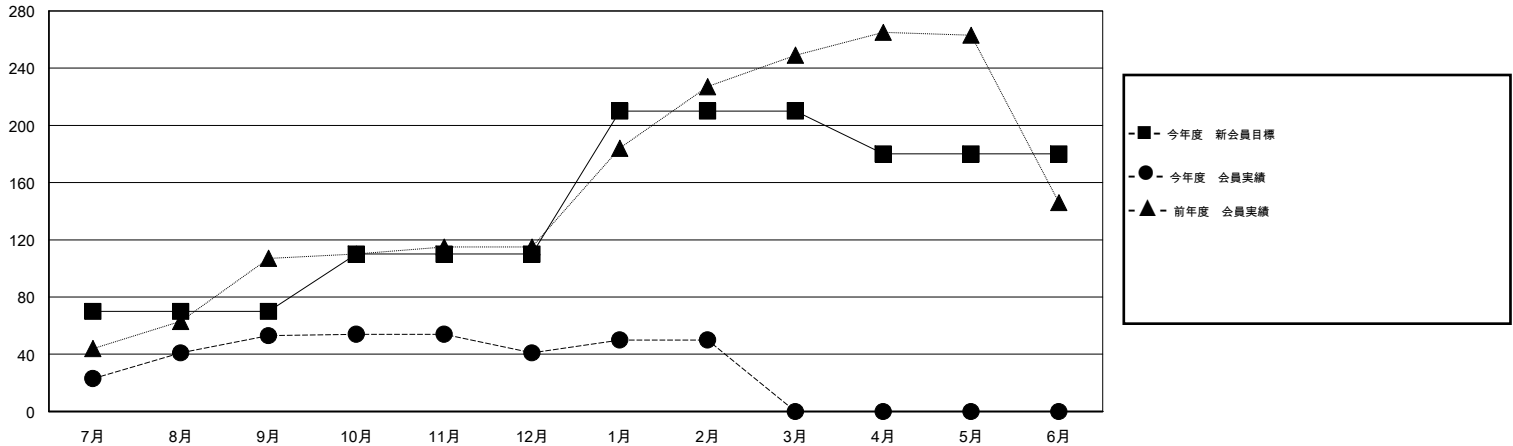

# MONTHLY MEMBERSHIP PROGRESS REPORT

District 331 A

Results as of: 2/29/2016

GMT: Masayuki Kaneko

地域 JAPAN

GMT会則地域 5-Jap

クラブ					名				
結果: 2015-2016					結果: 2015-2016				
四半期	新クラブ目標	新クラブ	解散クラブ	純増/減	四半期	新会員目標	チャーターメン バー/新会員	退会者	純増/減
7月/8月/9月	1	0	1	-1	7月/8月/9月	70	105	52	53
10月/11月/12月	0	0	0	0	10月/11月/12月	40	40	52	-12
1月/2月/3月	0	0	0	0	1月/2月/3月	100	32	23	9
4月/5月/6月	1	0	0	0	4月/5月/6月	-30	0	0	0

新クラブ目標及び実績累計

会員目標及び実績累計

解散クラブ: 1	53 CLUBS OF 74 一名以上の新会員を登録	男女別
		男性 2,254 (79.76%)
		女性 572 (20.24%)
退会者	<a href="#">健康診断データはこちら</a>	家族会員 944
物故会員 14		世帯主 416
クラブ解散 0		世帯主以外 528
その他 113		
合計 127		